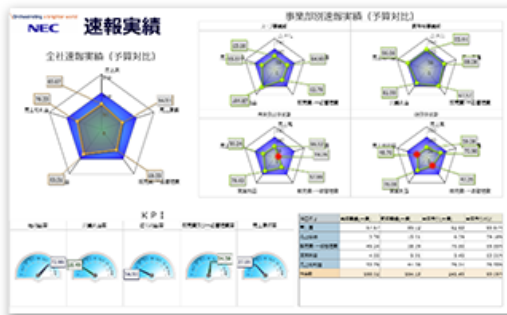

# NEC データ可視化サービス

#### 経営状況分析

全社と各事業部の経営状況を表示。  
気になる事業部の詳細も確認可能。

#### 地域特性・最適系経路マップ

店舗をマッピングし、予算達成状況をピン表示で表示。  
店舗訪問経路の検討にも利用可能。

#### 出荷状況見える化

カレンダー機能により、日付ごとの出荷数の変遷を  
ひと目で把握。今後の予定はガントチャートで表示。