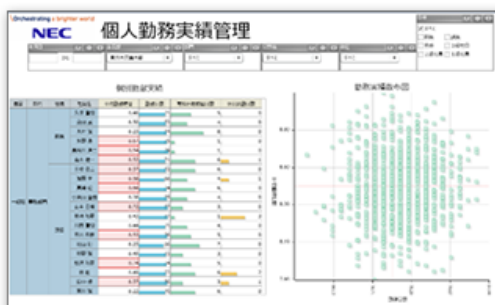

#### 経営状況分析

全社と各事業部の経営状況を表示。  
気になる事業部の詳細も確認可能。

#### 地域特性・最適系経路マップ

店舗をマッピングし、予算達成状況をピン表示で表示。  
店舗訪問経路の検討にも利用可能。

#### バスケット分析

商品の併売率を算出。信頼度も表示し、経営判断に利用。

#### 出荷状況見える化

カレンダー機能により、日付ごとの出荷数の変遷を  
ひと目で把握。今後の予定はガントチャートで表示。