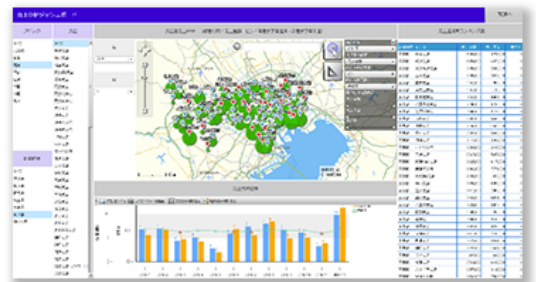

## ～データ活用で企業の競争力向上を支援～

国内導入実績豊富なBIツール  
InfoFrame Dr.Sum EA MotionBoardをベースとしたNECのクラウドサービス

### 提供テンプレートおよび活用方法

「NECデータ可視化サービス」は業種や業務を問わず様々なシーンでご活用いただけます。  
また、導入を簡単にするNEC独自のテンプレートを提供しています。

#### 経営状況分析

全社と各事業部の経営状況を表示。  
気になる事業部の詳細も確認可能。

#### 地域特性・最適系経路マップ

店舗をマッピングし、予算達成状況をピン表示で表示。  
店舗訪問経路の検討にも利用可能。