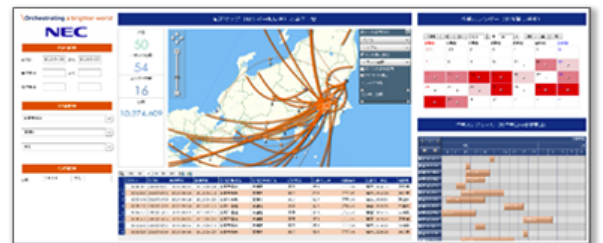

#### 経営状況分析

全社と各事業部の経営状況を表示。  
気になる事業部の詳細も確認可能。

#### 地域特性・最適系経路マップ

店舗をマッピングし、予算達成状況をピン表示で表示。  
店舗訪問経路の検討にも利用可能。

#### バスケット分析

商品の併売率を算出。信頼度も表示し、経営判断に利用。

#### 出荷状況見える化

カレンダー機能により、日付ごとの出荷数の変遷を  
ひと目で把握。今後の予定はガントチャートで表示。