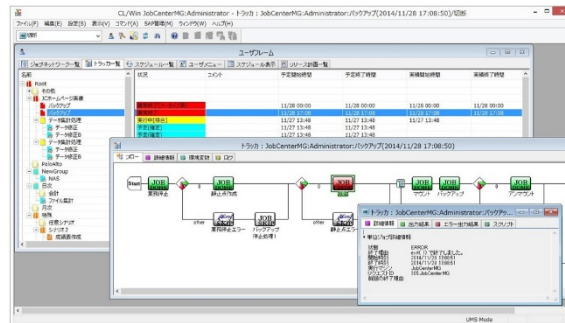

運用 ～スムーズな検知・対処～

- ・ 一目で異常個所がわかるGUI
- ・ ジョブの再実行・保留・終了もワンクリック
- ・ メール通知やWeb参照で、早期発見・対処が可能