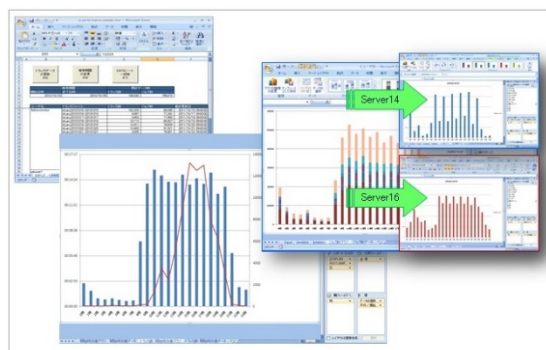

分析 ～改善に向けた分析～

- ・ ジョブの実行分析結果を、運用見直しに活用
- ・ 予想実行時間と実際の実行時間の比較で遅延個所を分析